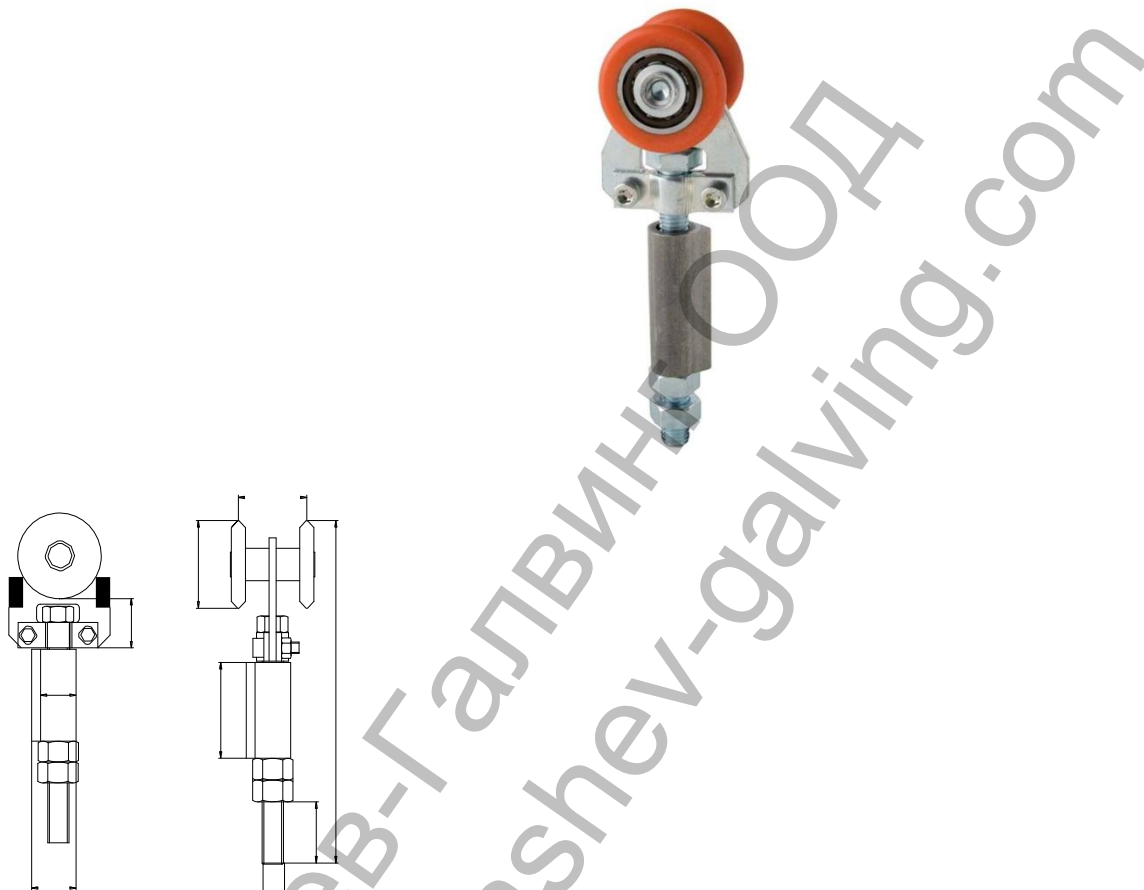

Количка Estebro® за плъзгачи се врати за горно водене ф 47x38 мм, с 2 бр, пластмасови ролки, заваряване, 38 мм, U-60

Designation: Simple end trolley U-40 weld stainless steel

Family: Trolleys

Material: Stainless steel 316 L 2B, 304 L 2B, AISI 316

Utility: Sliding folding doors and sliding curved doors

Description: Component which slides along a top rail (trolley) and it is welded at the end of a door (drop profile hinge). It is used to slide the doors and to allow the turn of curved doors

Продукт: [Количка Estebro® за плъзгачи се врати за горно водене ф 47x38 мм, с 2 бр, пластмасови ролки, заваряване, 38 мм, U-60](#)

Категория: [Плъзгачи се врати](#)

Бранд: [Estebro®](#)

Категория бранд: [Количка Estebro®](#)